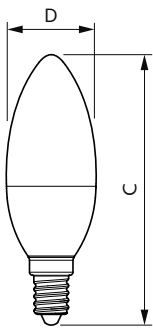

CorePro LEDcandle

Megfelel az EU RoHS irányelvnek	Igen
EyeComfort	Igen
Alkalmazási feltételek	
használható zárt lámpatestekben?	No
Termékadatok	
A termék megrendelési neve	CorePro candle ND 5-40W E14 840 B35 FR
Teljes terméknév	CorePro LEDcandle ND 5-40W E14 840 B35 FR

Full EOC	871951431254800
Rendelési kód	31254800
Cikkszám (12NC)	929002968802
Számláló – mennyiség csomagonként	1
Nettó tömeg (darab)	0,040 kg
EAN/UPC – termék/csomagolás	8719514312548
Számláló – csomag külső dobozonként	10
EAN/UPC – gyűjtőcsomagolás	8719514312555

Méretezett rajza

Product	D	C
CorePro candle ND 5-40W E14 840 B35 FR	38 mm	114 mm