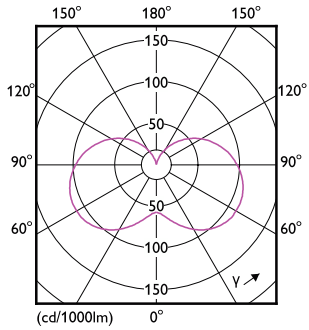

CorePro LEDcandle

Fotometriai adatok

Light Distribution Diagram - CorePro candle ND 5-40W E14 840 B35 FR