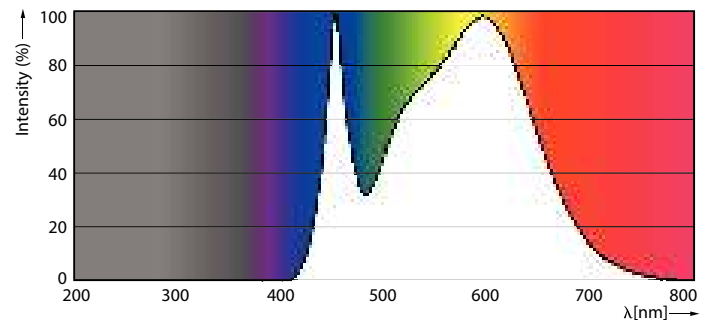

CorePro LEDcandle

Megfelel az EU RoHS irányelvnek	Igen
EyeComfort	Igen
Alkalmazási feltételek	
használható zárt lámpatestekben?	No
Termékadatok	
A termék megrendelési neve	CorePro candle ND 5-40W E14 840 B35 FR
Teljes terméknév	CorePro LEDcandle ND 5-40W E14 840 B35 FR

Full EOC	871951431254800
Rendelési kód	31254800
Cikkszám (12NC)	929002968802
Számláló – mennyiség csomagonként	1
Nettó tömeg (darab)	0,040 kg
EAN/UPC – termék/csomagolás	8719514312548
Számláló – csomag külső dobozonként	10
EAN/UPC – gyűjtőcsomagolás	8719514312555

Méretezett rajza

Product	D	C
CorePro candle ND 5-40W E14 840 B35 FR	38 mm	114 mm

Fotometriai adatok

Spectral Power Distribution Colour - CorePro candle ND 5-40W E14 840 B35 FR